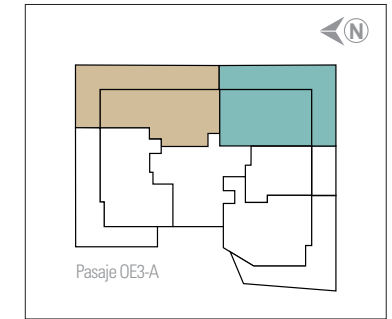

Departamento 103

3 DORMITORIOS - 92,32m²

- **Terraza: 64,88m²**
- Sala - comedor
- Cocina
- Área de Lavado
- 1 Dormitorio Master
- 2 Dormitorios
- 2 Baños completos

Departamento 104

3 DORMITORIOS - 87,07m²

- **Terraza: 62,27m²**
- Sala - comedor
- Cocina
- Área de Lavado
- 1 Dormitorio Master
- 2 Dormitorios
- 2 Baños completos