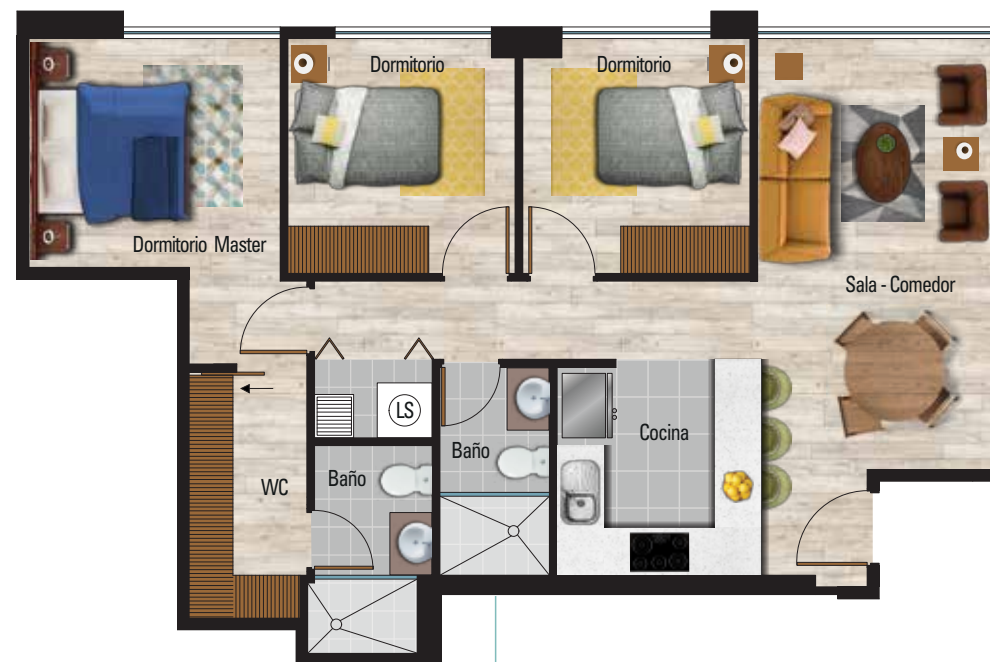

- **Balcón: 1,82m²**
- Sala - comedor
- Cocina
- Área de Lavado
- 1 Dormitorio Master
- 2 Dormitorios
- 2 Baños completos
- 1 Baño social

Departamento 203

3 DORMITORIOS - 93,84m²

- Balcón: 5,42m²
- Sala - comedor
- Cocina
- Área de Lavado
- 1 Dormitorio Master
- 2 Dormitorios
- 2 Baños completos
- 1 Baño social