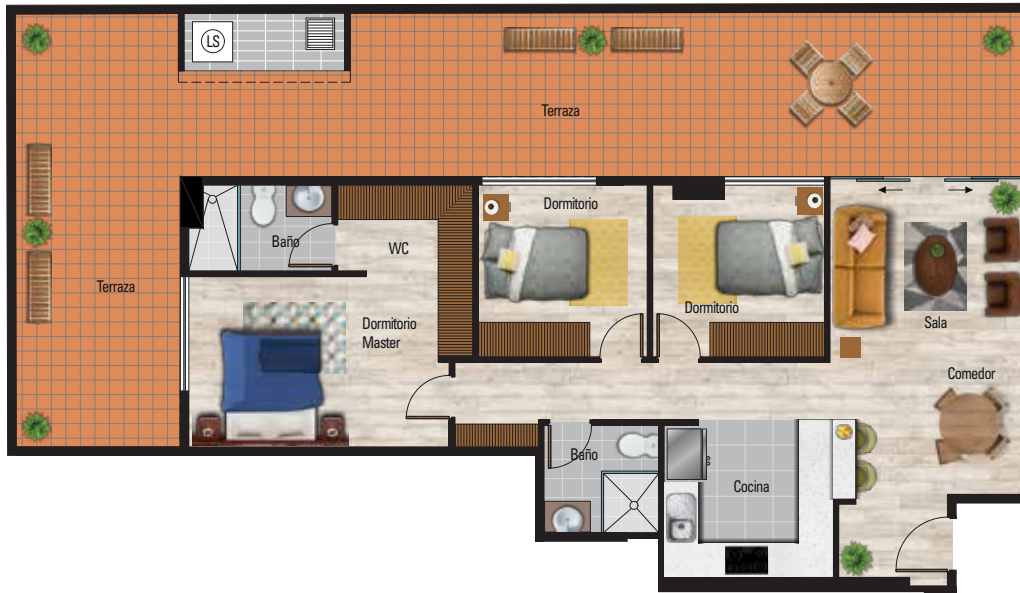

FERRARA

YACANTO

ARGOS

ARES

Departamento 101

3 DORMITORIOS - 97,01m²

- **Terraza: 45,54m²**
- Sala - comedor
- Cocina
- Área de Lavado
- 1 Dormitorio Master
- 2 Dormitorios
- 2 Baños completos
- 1 Baño social

Departamento 102

3 DORMITORIOS - 94,05m²

- **Terraza: 64,23m²**
- Sala - comedor
- Cocina
- Área de Lavado
- 1 Dormitorio Master
- 2 Dormitorios
- 2 Baños completos
- 1 Baño social

Departamento 103

3 DORMITORIOS - 92,32m²