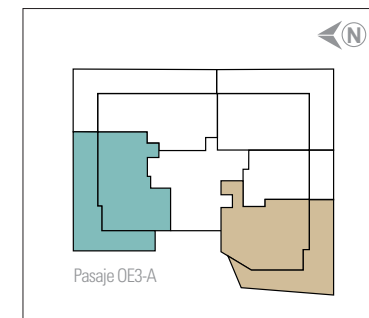

FERRARA

YACANTO

ARGOS

ARES

Departamento 101

3 DORMITORIOS - 97,01m²

- **Terraza: 45,54m²**
- Sala - comedor
- Cocina
- Área de Lavado
- 1 Dormitorio Master
- 2 Dormitorios
- 2 Baños completos
- 1 Baño social